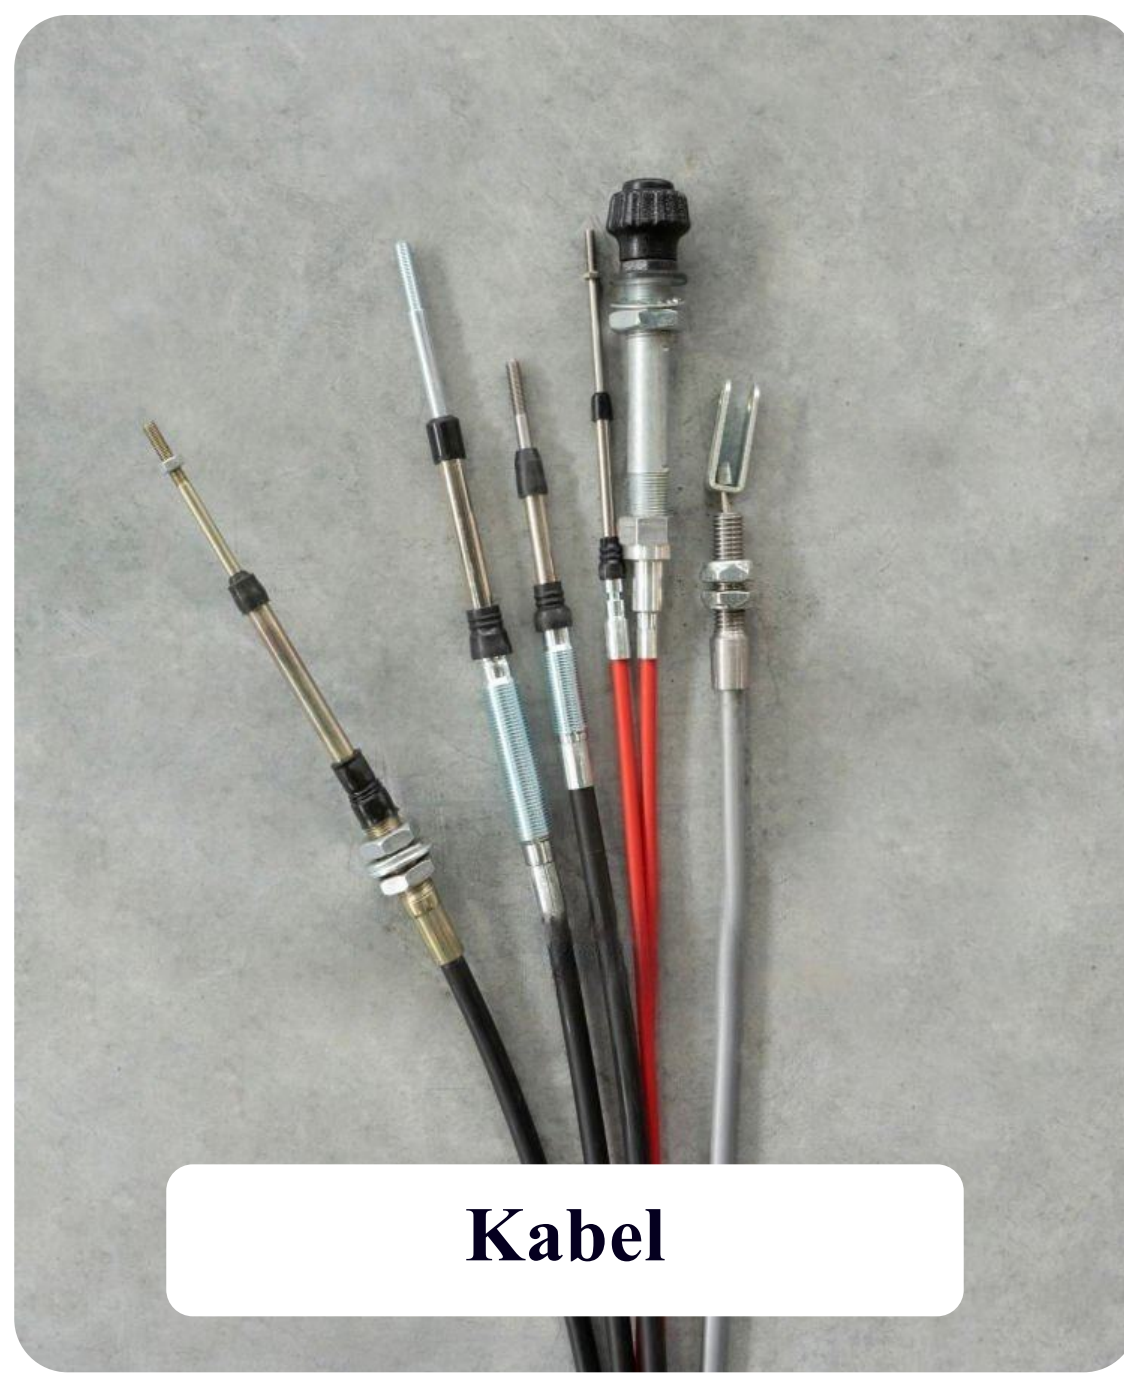

UNSERE PRODUKTE

[Mehr erfahren >](#)

Unsere qualitativ hochwertige und preislich attraktive Eigenmarke Weser Parts „Germany“ bietet: